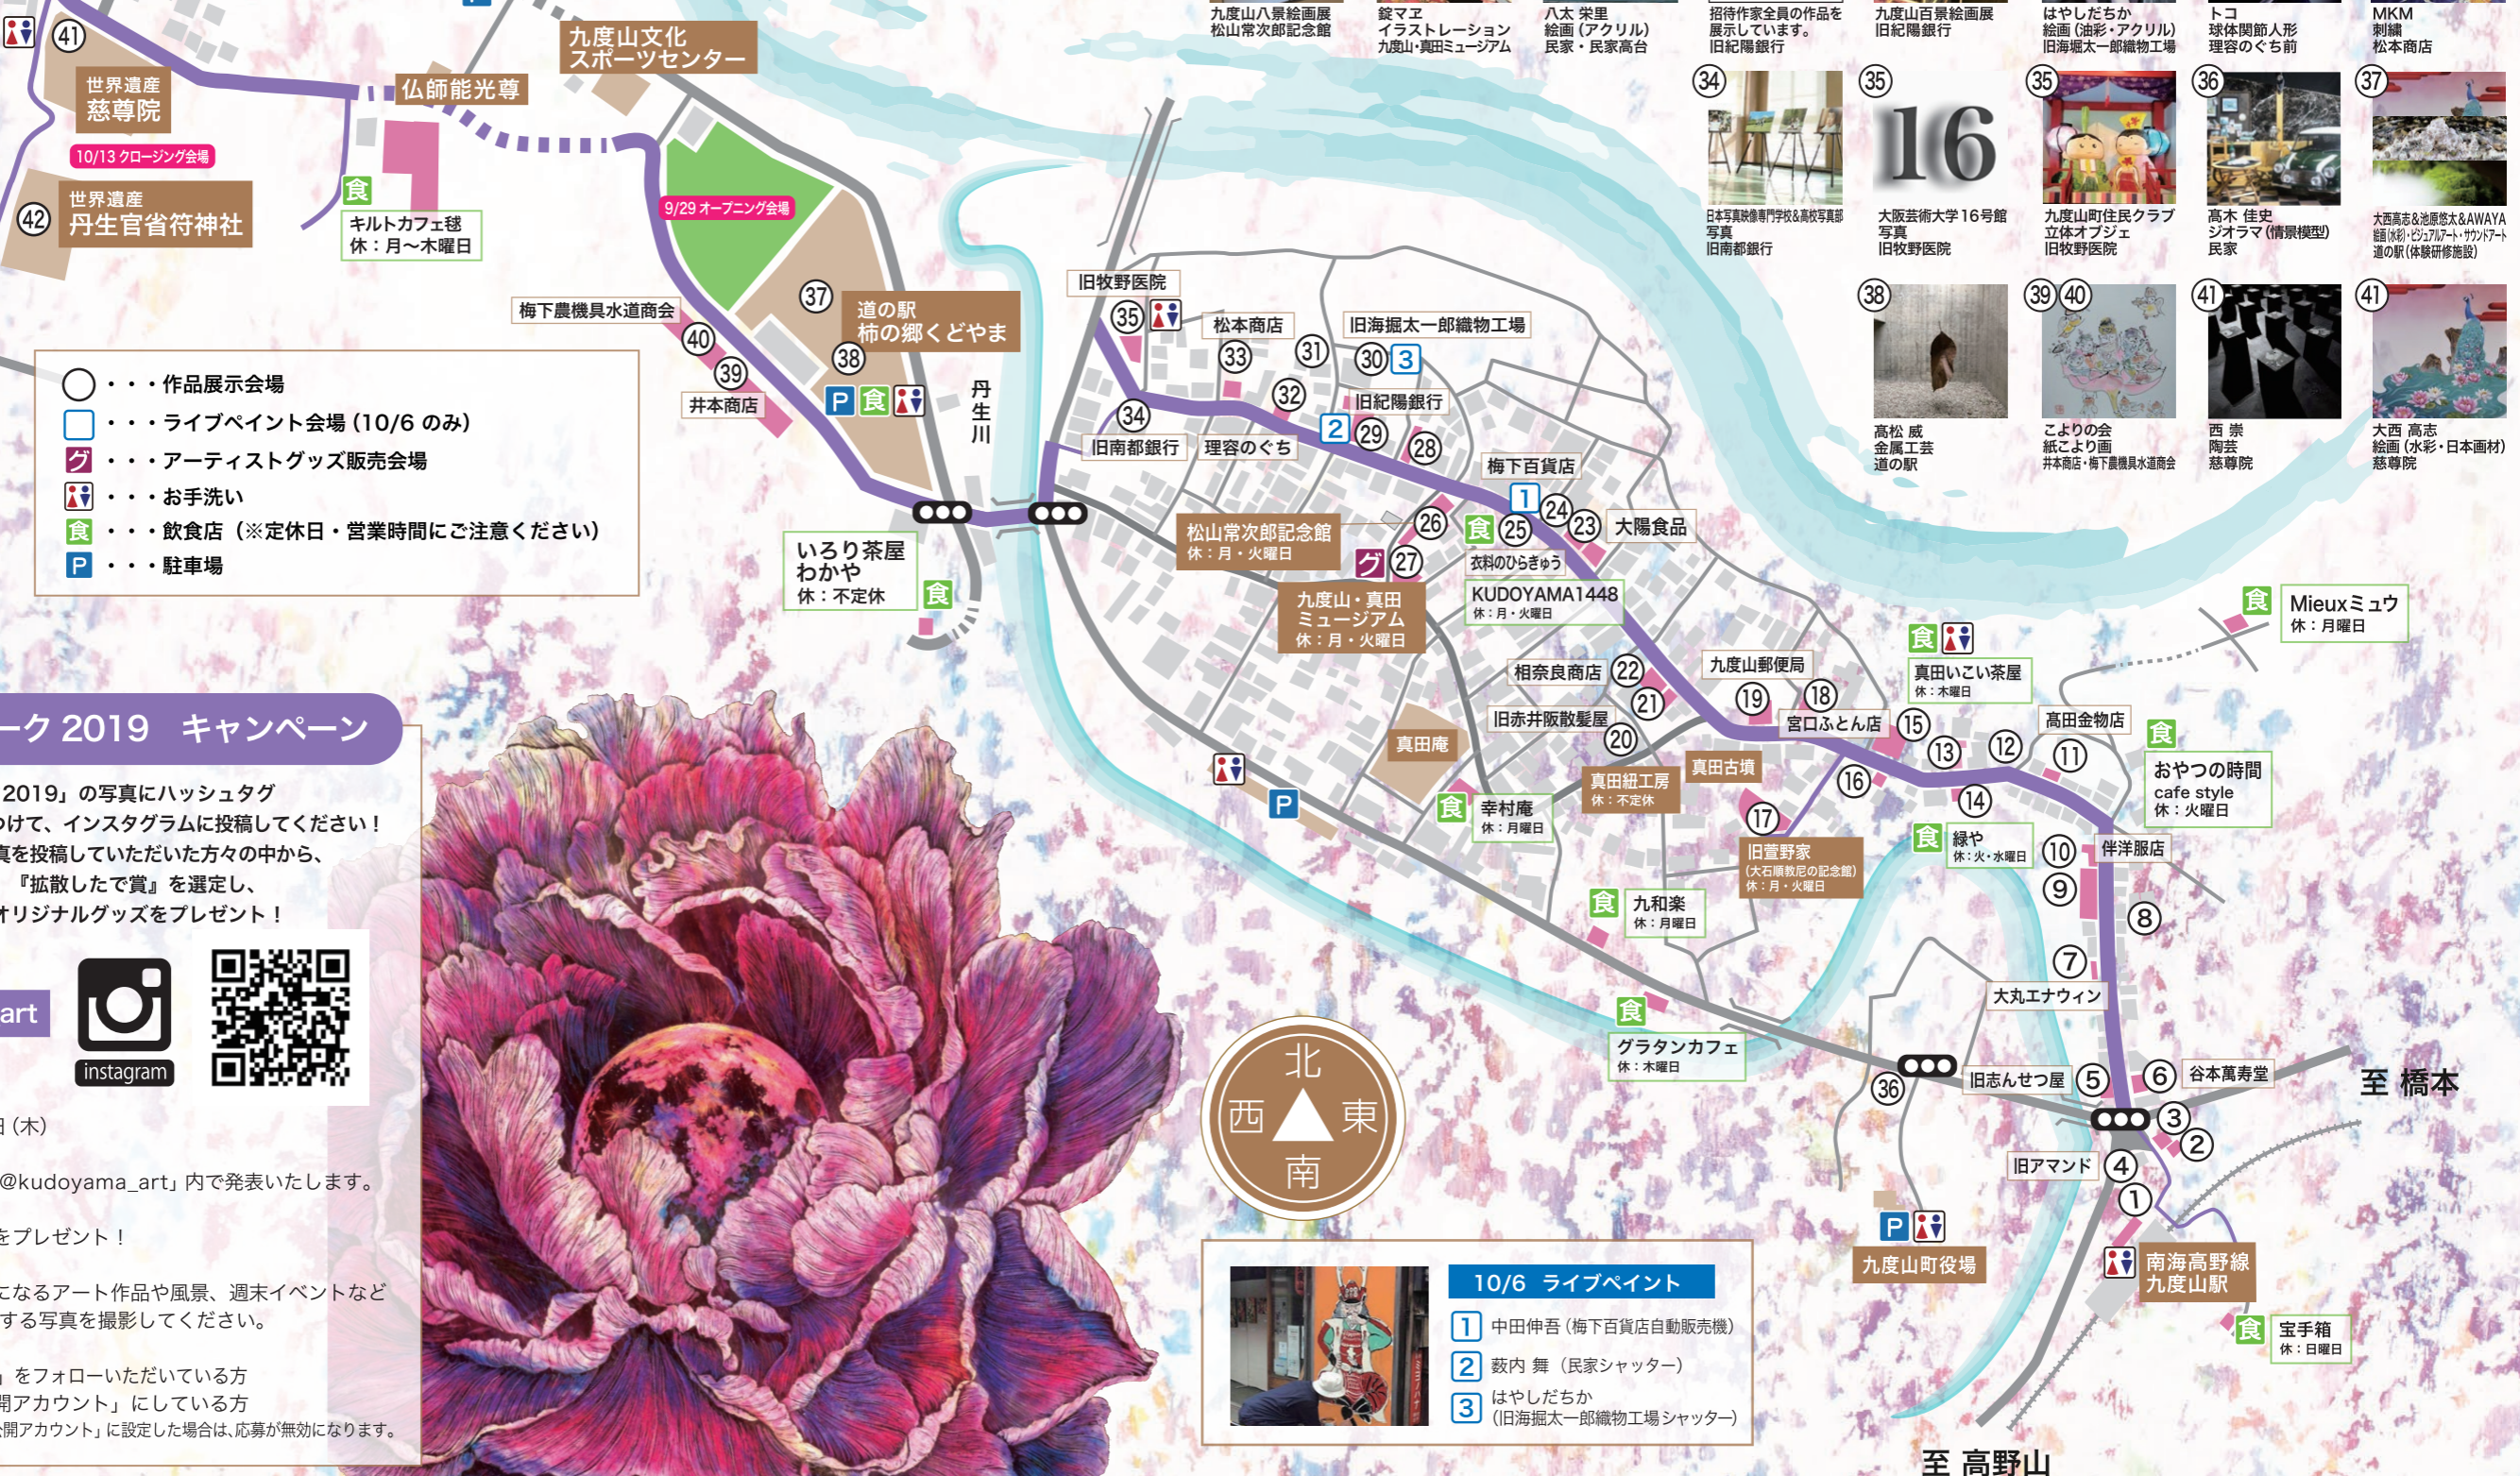

# KUDUYAMA ART WEEK 2019

9月29日(日)～  
10月4日(月・祝)

- ・・・作品展示会場
- ・・・ライブペイント会場(10/6のみ)
- 👉・・・アーティストグッズ販売会場
- 🚰・・・お手洗い
- 🍴・・・飲食店(※定休日・営業時間にご注意ください)
- P・・・駐車場

- 応募期間  
2019年9月29日(日)～10月31日(木)
- 結果発表  
11月20日前後、公式Instagram「@kudoyama\_art」内で発表いたします。
- 各賞  
投稿の中から審査により素敵なグッズをプレゼント！
- 応募方法  
和歌山県九度山町へ訪れ、あなたが気になるアート作品や風景、週末イベントなど「くどやまアートウィーク2019」に関する写真を撮影してください。  
>>応募条件  
①公式Instagram「@kudoyama\_art」をフォローいただいている方  
②Instagramのアカウントを「公開アカウント」にしている方  
※応募期間中にInstagramアカウントを「非公開アカウント」に設定した場合は、応募が無効になります。

#### 10/6 ライブペイント

- 1 中田伸吾(梅下百貨店自動販売機)
- 2 数内 舞(民家シャッター)
- 3 はやしだちか(旧海堀太郎織物工場シャッター)